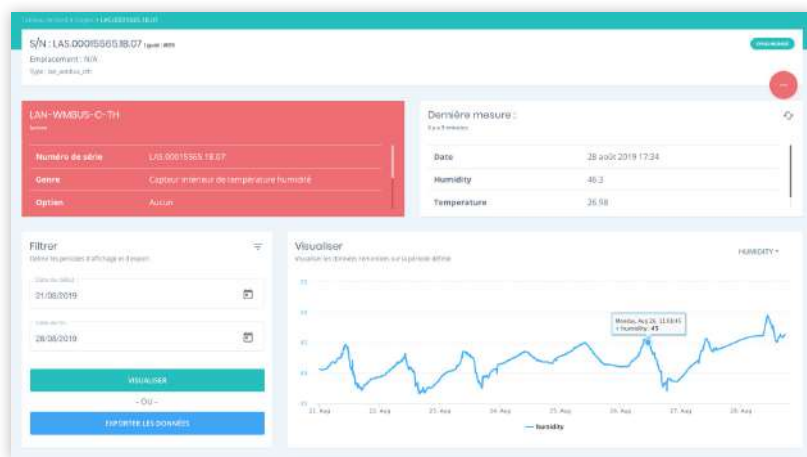

- Constitution d'une base de données patrimoniale exhaustive et visuelle de vos infrastructures et équipements installés.
- Pilotage et suivi des consommations quotidiennes.
- Mise à disposition des données de consommations via un système d'Échange de Données Informatiques.