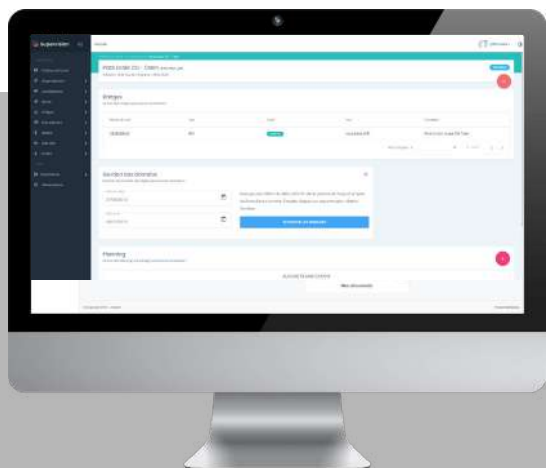

- Constitution d'une base de données patrimoniale exhaustive et visuelle de vos infrastructures et équipements installés.
- Pilotage et suivi des consommations quotidiennes.
- Mise à disposition des données de consommations via un système d'Échange de Données Informatiques.